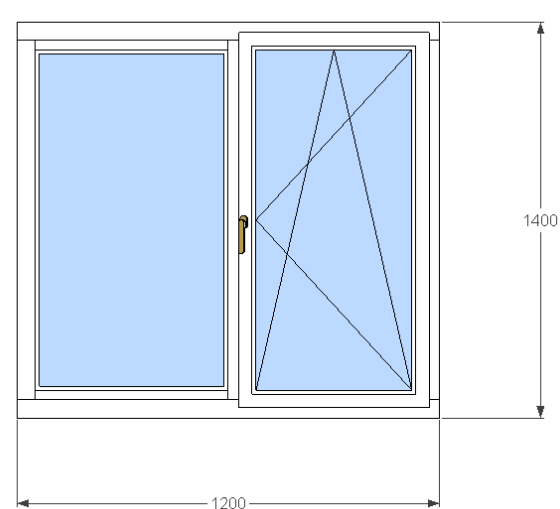

Профиль ПВХ	Цвет	Фурнитура	Цена, руб.
Reachmont Eco	белое	RONO NT	5 450,0
REHAU EURO 60	белое	RONO NT	6 070,0
VEKA Euroline 58	белое	Internika	7 060,0