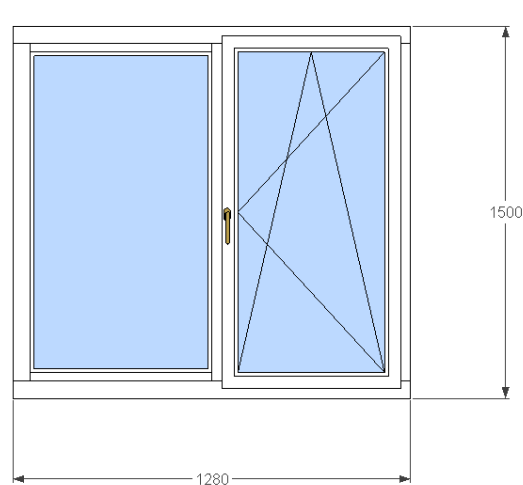

Профиль ПВХ	Цвет	Фурнитура	Цена, руб.
Reachmont Eco	белое	RONO NT	6 068,0
REHAU EURO 60	белое	RONO NT	6 733,0
VEKA Euroline 58	белое	Internika	7 720,0