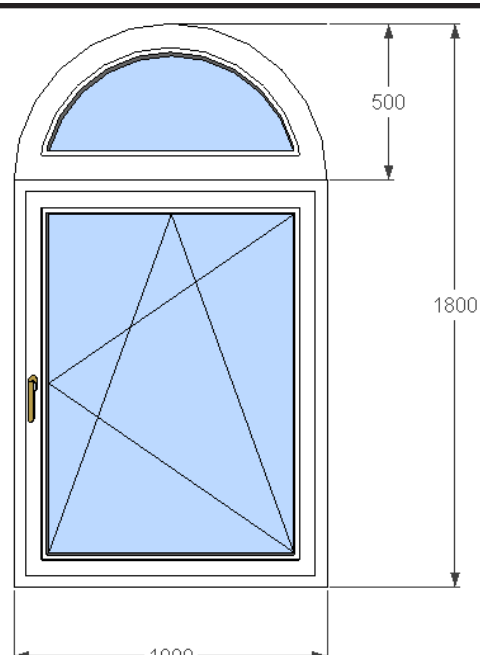

Профиль ПВХ	Цвет	Фурнитура	Цена, руб.
Reachmont Eco	белое	RONO NT	7 280,0
REHAU EURO 60	белое	RONO NT	8 055,0
VEKA Euroline 58	белое	Internika	8 875,0

Профиль ПВХ	Цвет	Фурнитура	Цена, руб.
Reachmont Eco	белое	RONO NT	10 030,0
VEKA Euroline 58	белое	Titan AF	9 720,0