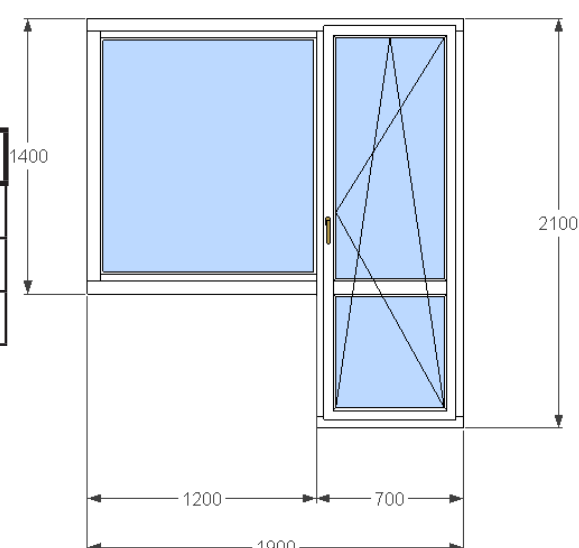

Профиль ПВХ	Цвет	Фурнитура	Цена, руб.
Reachmont Eco	белое	RONO NT	9 410,0
REHAU EURO 60	белое	RONO NT	10 433,0
VEKA Euroline 58	белое	Internika	12 090,0