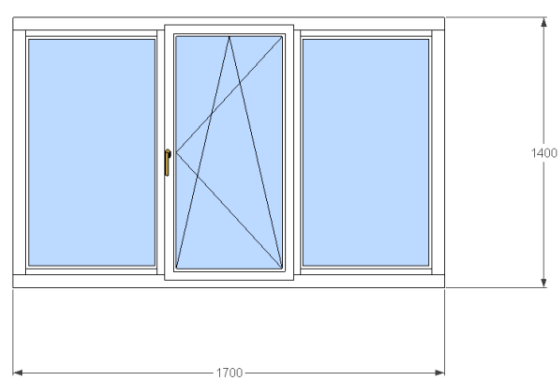

Профиль ПВХ	Цвет	Фурнитура	Цена, руб.
Reachmont Eco	белое	RONO NT	7 425,0
REHAU EURO 60	белое	RONO NT	8 155,0
VEKA Euroline 58	белое	Internika	9 250,0