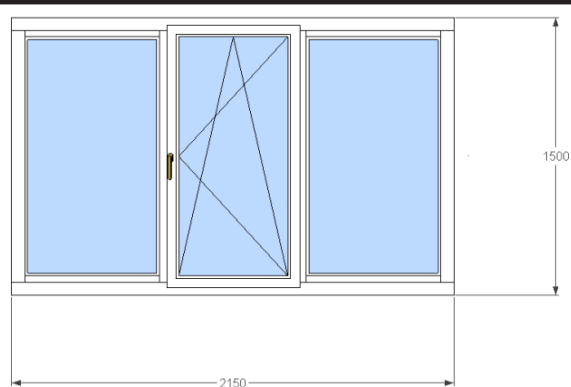

Профиль ПВХ	Цвет	Фурнитура	Цена, руб.
Reachmont Eco	белое	RONO NT	9 456,0
REHAU EURO 60	белое	RONO NT	10 290,0
VEKA Euroline 58	белое	Internika	11 300,0