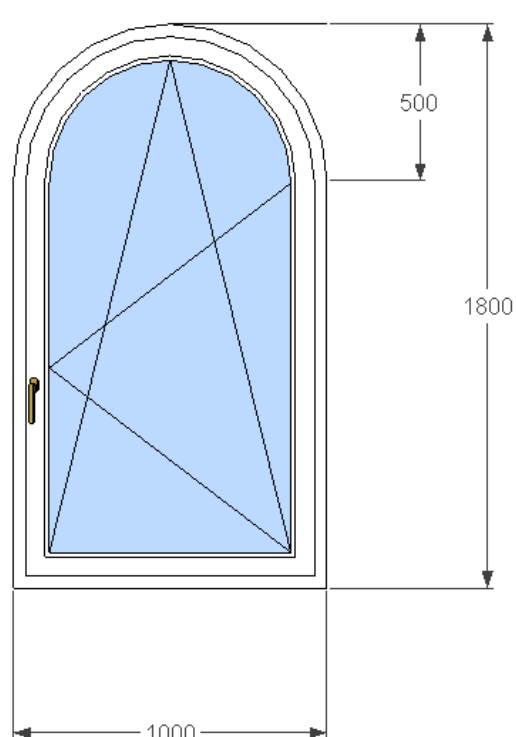

Профиль ПВХ	Цвет	Фурнитура	Цена, руб.
Reachmont Eco	белое	RONO NT	7 280,0
REHAU EURO 60	белое	RONO NT	8 055,0
VEKA Euroline 58	белое	Internika	8 875,0

Профиль ПВХ	Цвет	Фурнитура	Цена, руб.
Reachmont Eco	белое	RONO NT	10 030,0
VEKA Euroline 58	белое	Titan AF	9 720,0